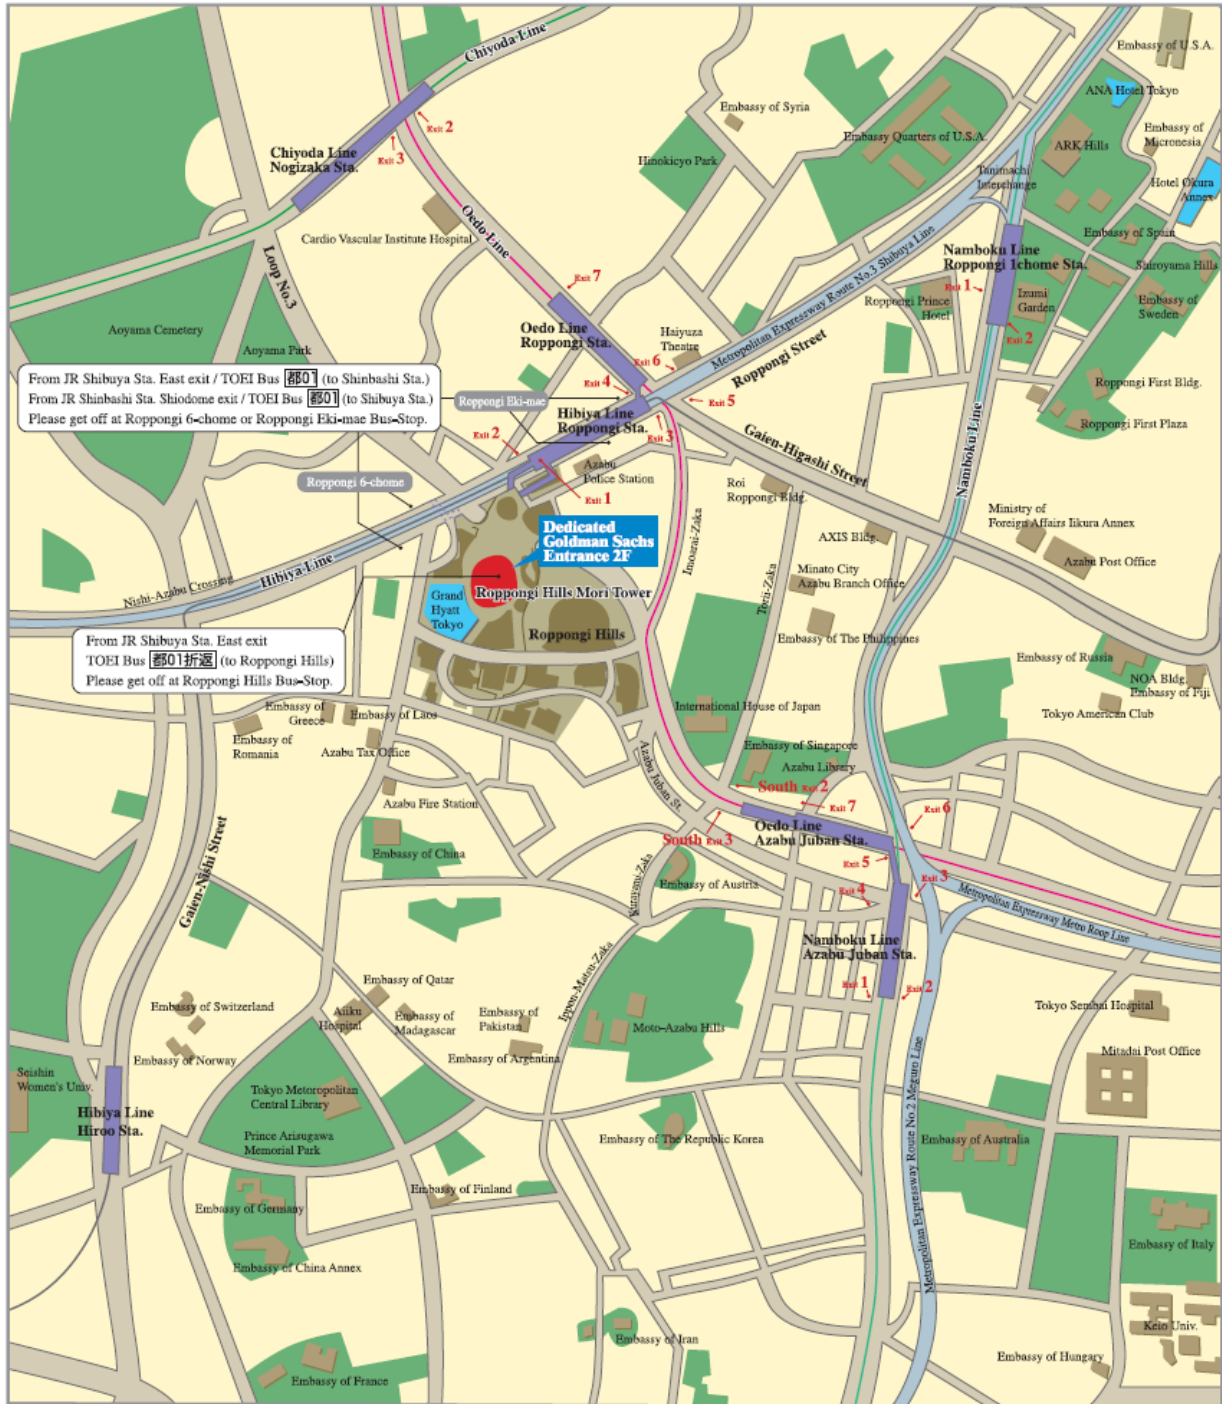

Access to Goldman Sachs

From JR Shibuya Sta. East exit / TOEI Bus 8601 (to Shinbashi Sta.)
From JR Shinbashi Sta. Shiodome exit / TOEI Bus 8501 (to Shibuya Sta.)
Please get off at Roppongi 6-chome or Roppongi Eki-mae Bus-Stop.

From JR Shibuya Sta. East exit
TOEI Bus 8601折返 (to Roppongi Hills)
Please get off at Roppongi Hills Bus-Stop.

Goldman Sachs Japan Co., Ltd.

Roppongi Hills Mori Tower, 10-1 Roppongi 6-chome, Minato-ku, Tokyo 106-6147 Tel: +81-3-6437-1000

Goldman Sachs Asset Management Co., Ltd.

Roppongi Hills Mori Tower, 10-1 Roppongi 6-chome, Minato-ku, Tokyo 106-6144 Tel: +81-3-6437-6000